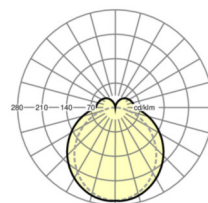

параметры

номер заказа	18238404150
код EAN	4020863359547
номер таможенного тарифа	94051190
Знак прохождения контроля	IP 20, класс защиты I, ENEC10 VDE, F, HACCP DIN10500/Food/IFS-пригодность для применения/BRC, Indoor, CE
Степень ударопрочности IK	IK03 (10°C bis 35°C)
Температура окружения	ta 10°C в 35°C
Гарантийный срок	5 лет
Государственные программы поддержки	BEG - государственные субсидии для энергосберегающих зданий (действительна только для Германии)

электротехника

Балласт	Электронный драйвер Multilumen, 4-шага (1 штука)
Мощность системы	49W-27W
сетевое напряжение	230V/50Hz
класс энергосбережения/Источник света	B

Оптика

Оснастка	LED, цветопередача/оттенок света CRI ≥ 80 / 4000K
Допуск для координаты цветности (MacAdam)	3SDCM
Фотобиологическая безопасность (светильник)	RG1
Номинальный световой поток/шаг переключения	8100lm/49W, 7000lm/42W, 6000lm/34W, 4900lm/27W
Срок службы LED	50000h L80/B10 (Tq 35°C)
светоотдача светильников	179lm/W-166lm/W
Угол излучения	130° (C0) / 110° (C90)
UGR поп./вдоль	25.7 / 24.2 (49W)

DEEP-LINK

<https://www.regiolum.de/ru/article/18238404150>

Ссылка	LED 8100lm/49W 840
ηLB	100 %
Φ ↓/↑	84 % / 16 %
UGR поп./вдоль	25.7 / 24.2